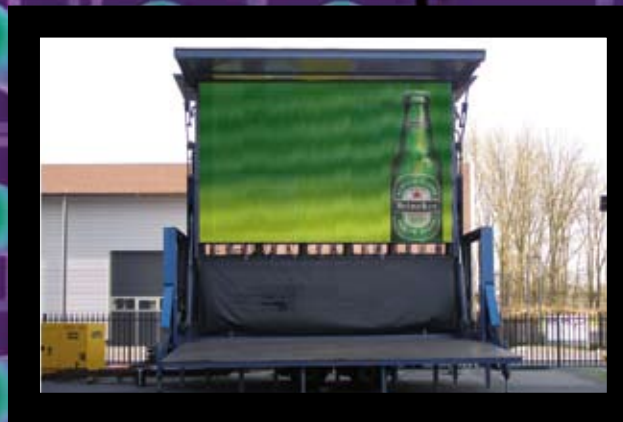

www.TVKAR.nl

Verschillende in- en outdoor-Ledschermen verkrijgbaar in de grootte 4 tot 24 m². Deze worden ondersteund door aggregaten. Een geluidsinstallatie is optioneel.

Alles kan worden vertoond op de Ledschermen: afbeeldingen, logo's, teksten en live-beelden. Er is ook een TVKar met schilderij-omlijsting voor een kunstzinnig effect.

De Ledschermen worden ingezet voor uiteenlopende doeleinden, zoals bij vakbeurzen en evenementen.

TVKAR.nl is een onderdeel van Van Deuveren Traffic BV, en is ISO-gecertificeerd.

www.TVKAR.nl

INDOOR

&

OUTDOOR